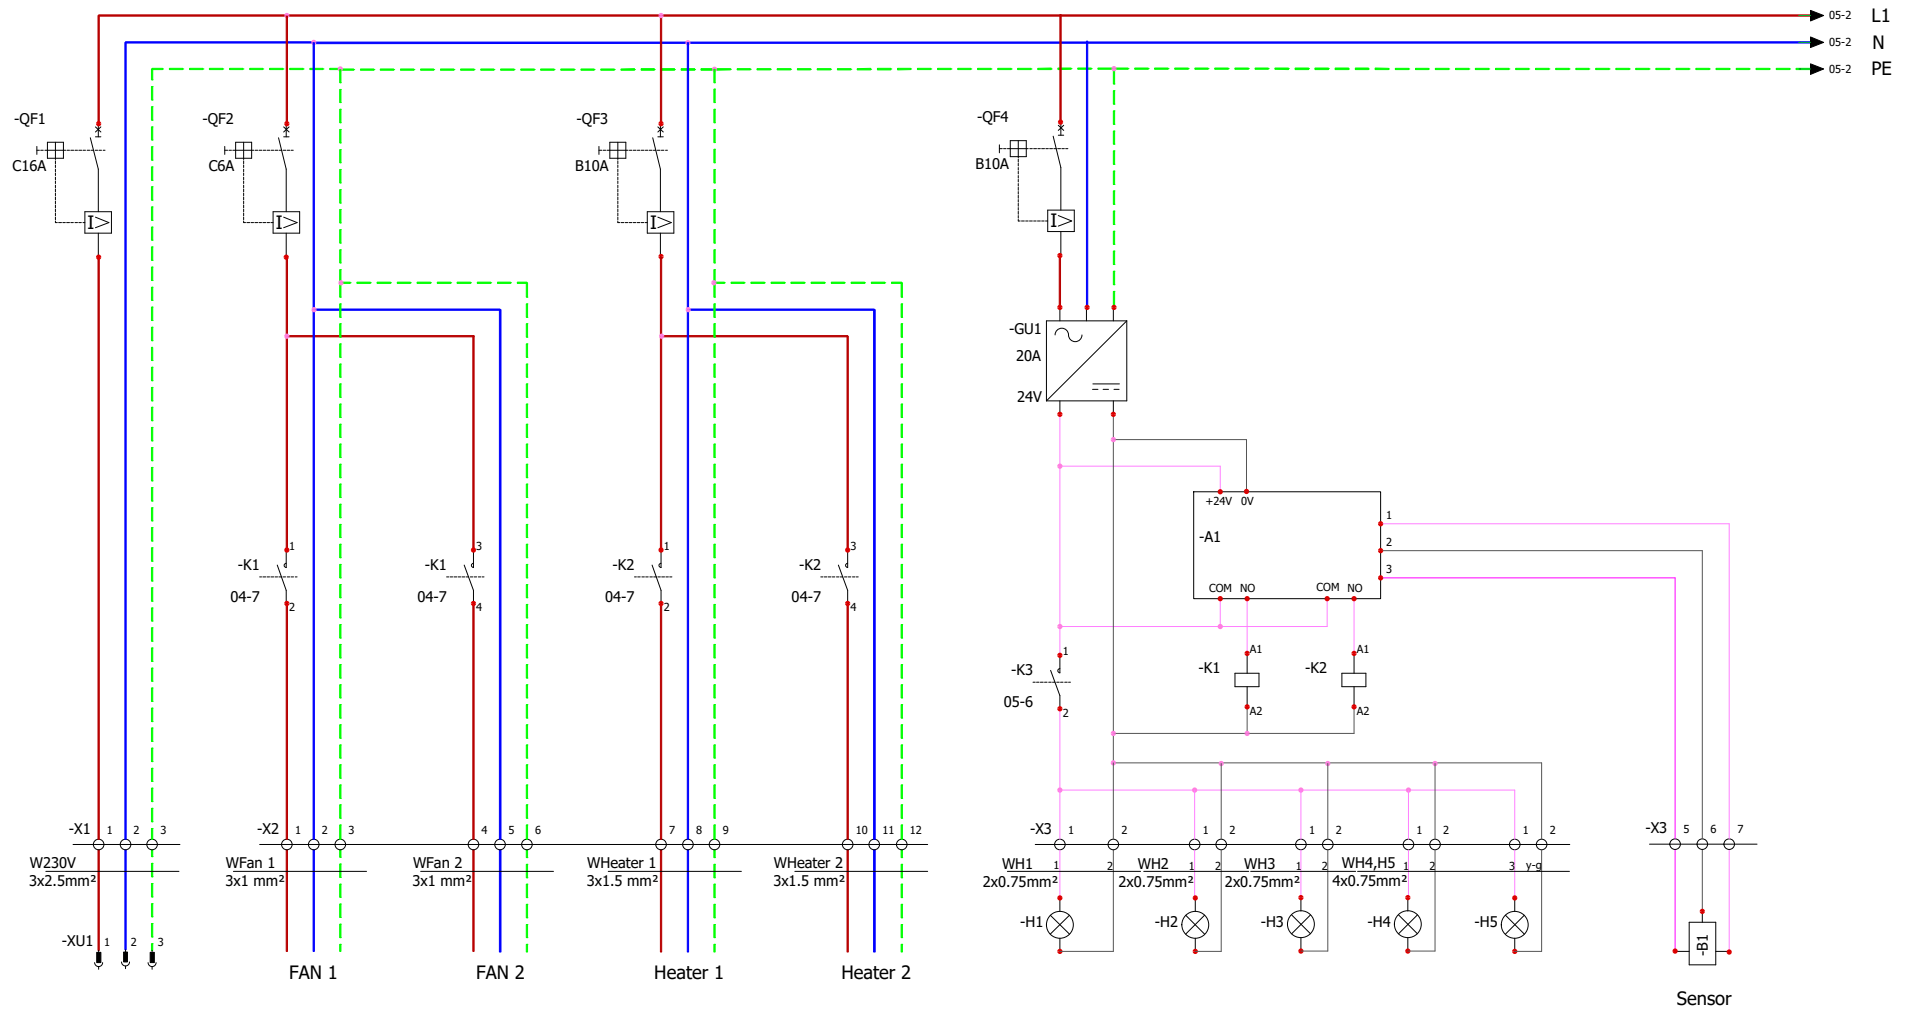

+L1

Main electrical closet

-K1 -K2
 1 → 2 04-2 1 → 2 04-4
 3 → 4 04-3 3 → 4 04-5

Arete Technologies SIA
 Latvia, Riga, Ezera iela 35, LV-1034

Document book

			REVISION
			0
0	01.12.2025	V. Mitrofanovs	
REV.	DATE	NAME	CHANGES
User data 1		User data 2	
			SCHEME
			04