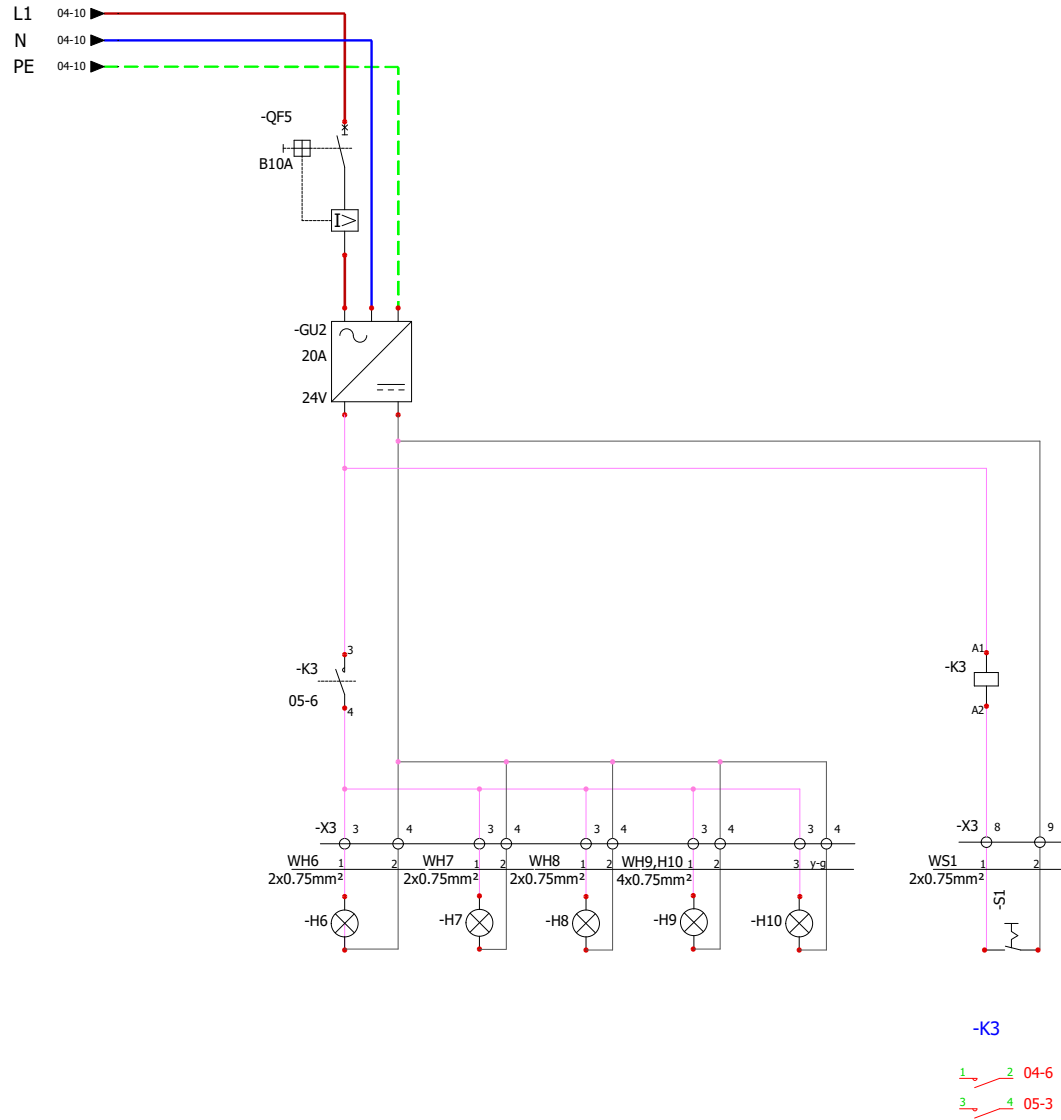

+L1

Main electrical closet

-K1 -K2
 1 → 2 04-2 1 → 2 04-4
 3 → 4 04-3 3 → 4 04-5

Arete Technologies SIA
 Latvia, Riga, Ezera iela 35, LV-1034

Document book

			REVISION
			0
0	01.12.2025	V. Mitrofanovs	
REV.	DATE	NAME	CHANGES
User data 1		User data 2	
			SCHEME
			04

CONTRACT:

LOCATION: +L1 Main electrical closet

Arete Technologies SIA
Latvia, Riga, Ezera iela 35, LV-1034

Document book

				REVISION
				0
0	01.12.2025	V. Mitrofanovs		
REV.	DATE	NAME	CHANGES	SCHEME
				05
User data 1			User data 2	